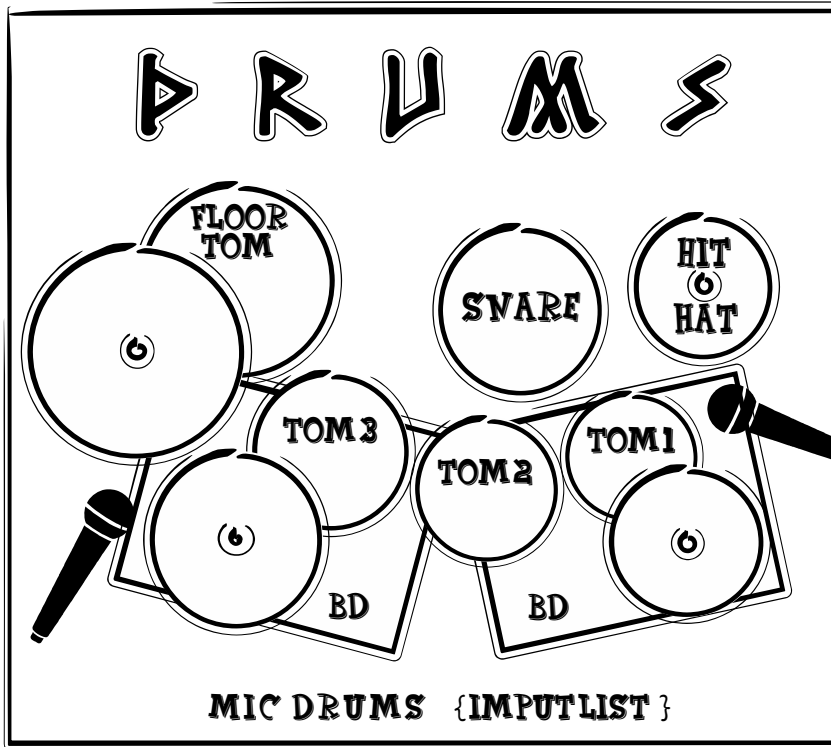

STAGE PLAN

XLR
LIVE